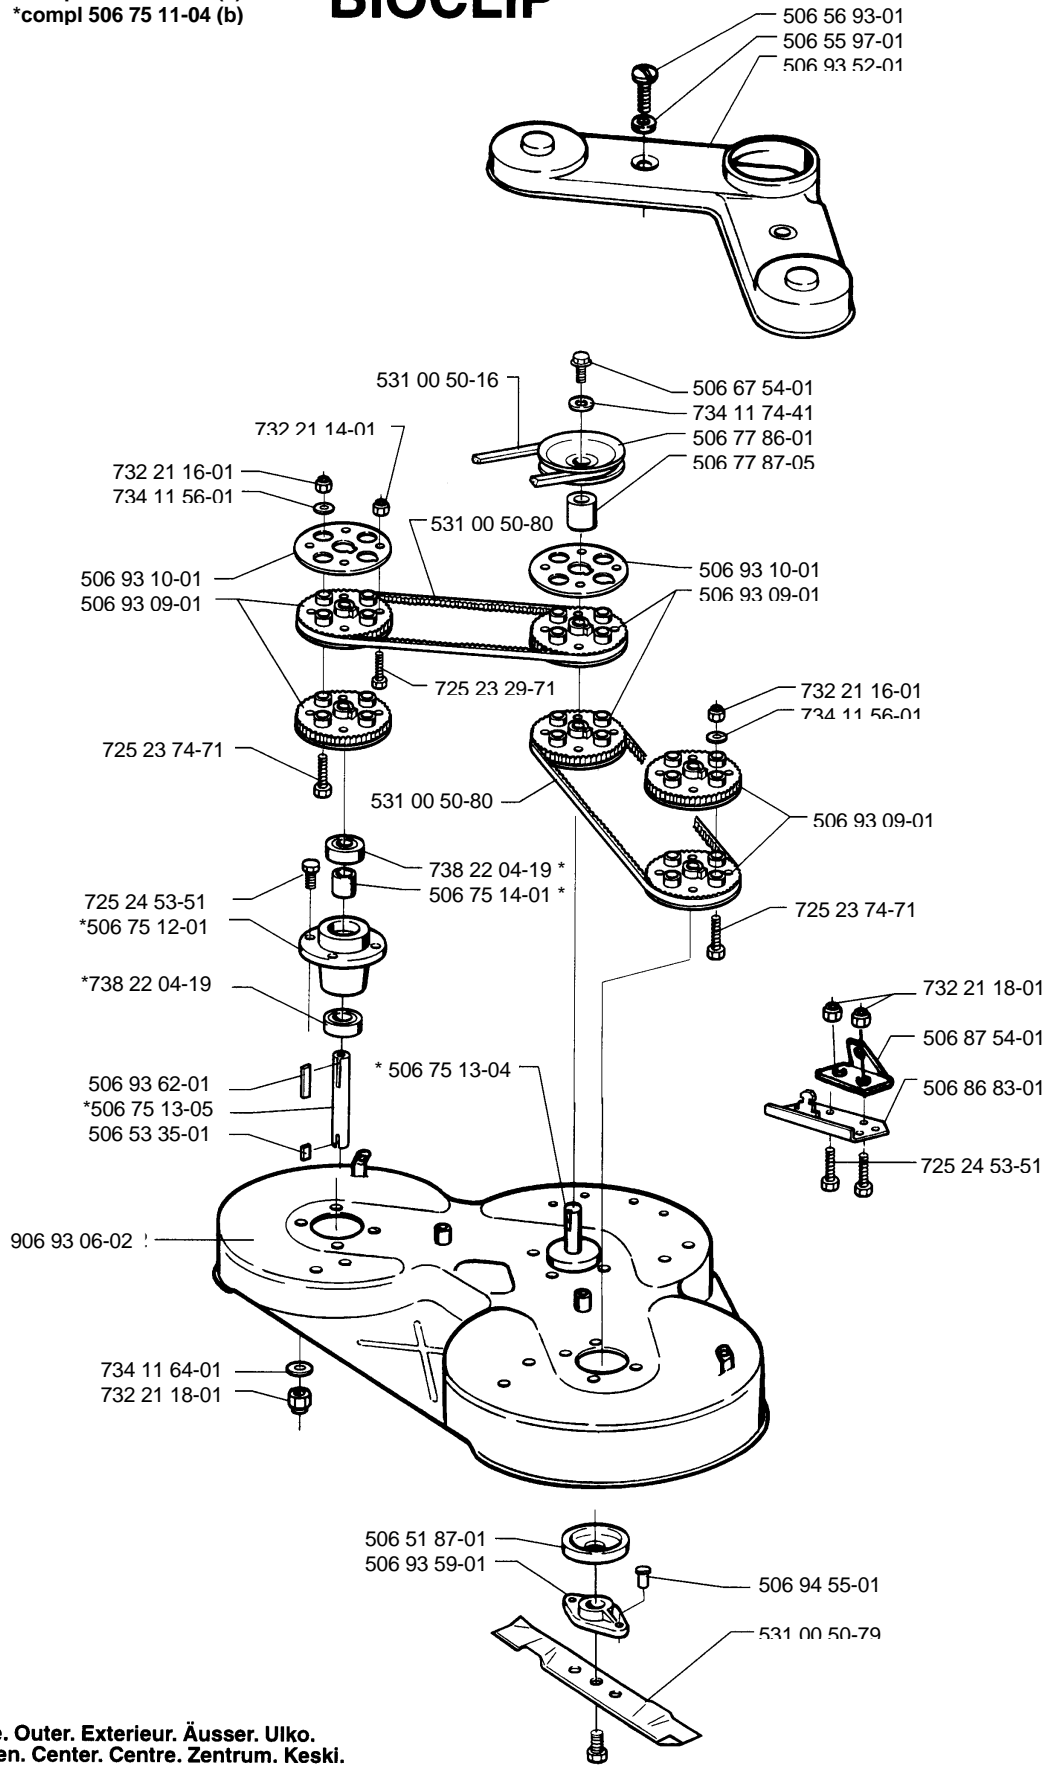

H Husqvarna

7

Rider 1000, 1030-BIOCLIP, 1200

1.1996

Spare parts

Ersatzteile

Pièces détachées

Reserve onderdelen

Repuestos

Reservdelar

A

B

*compl 506 88 67-01
**compl 506 88 70-01

C

D

E

R

*compl 506 75 11-01 Yttre. Outer. Exterieur. Äusser. Ulko.
*compl 506 75 11-04 Mitten. Centre. Centre. Zentrum. Keski.

R 1000

S R 1000

T CAT

*compl 506 93 24-01

U

*compl 506 75 11-05 (a)
*compl 506 75 11-04 (b)

BIOCLIP

(a) = Yttre. Outer. Exterieur. Äusser. Ulko.
(b) = Mitten. Center. Centre. Zentrum. Keski.