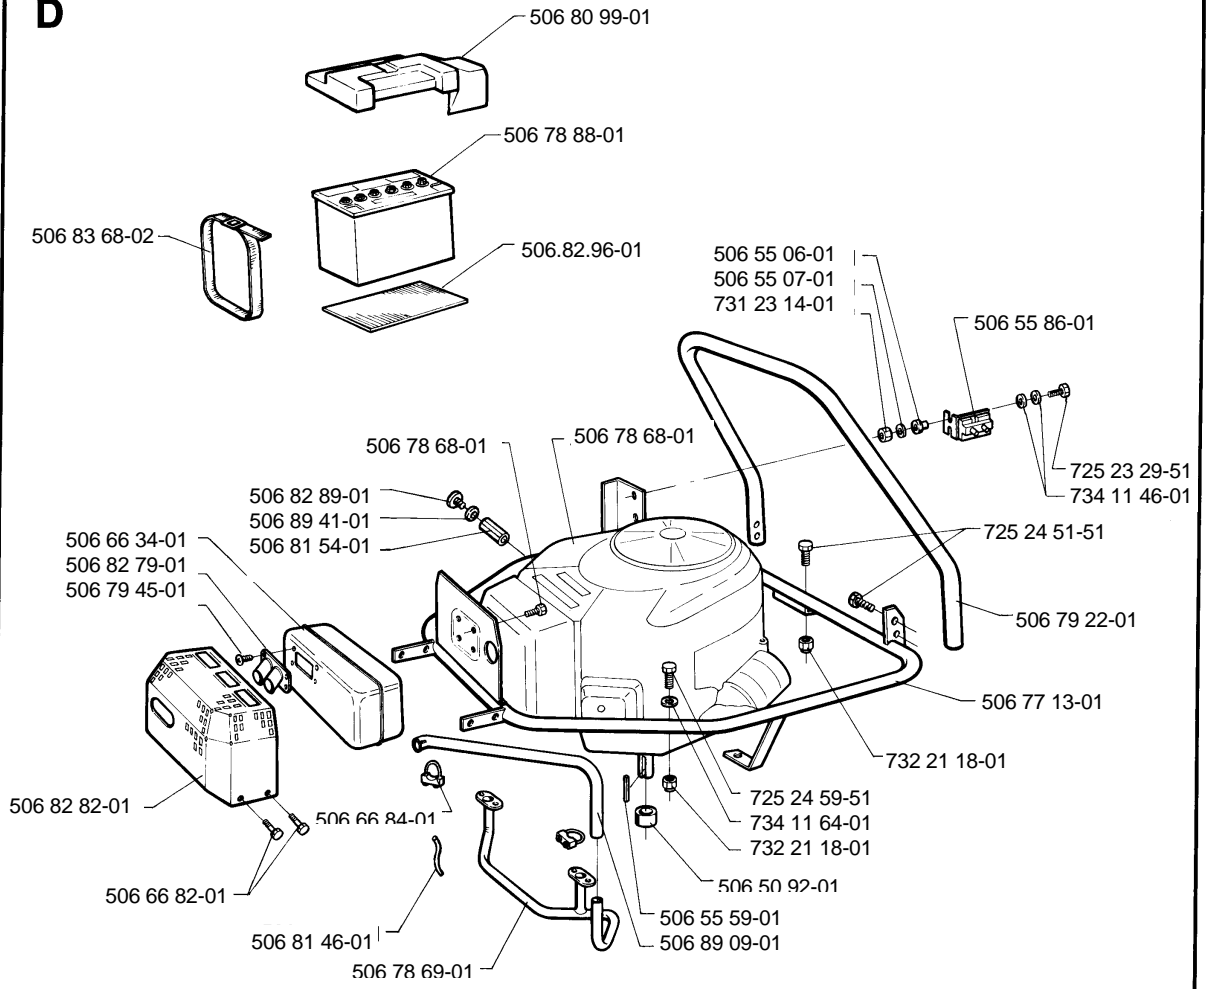

H Husqvarna

7

Rider 1000, 1030-BIOCLIP, 1200

1.1996

Spare parts

Ersatzteile

Pièces détachées

Reserve onderdelen

Repuestos

Reservdelar

A

B

*compl 506 88 67-01
**compl 506 88 70-01

C

D

E