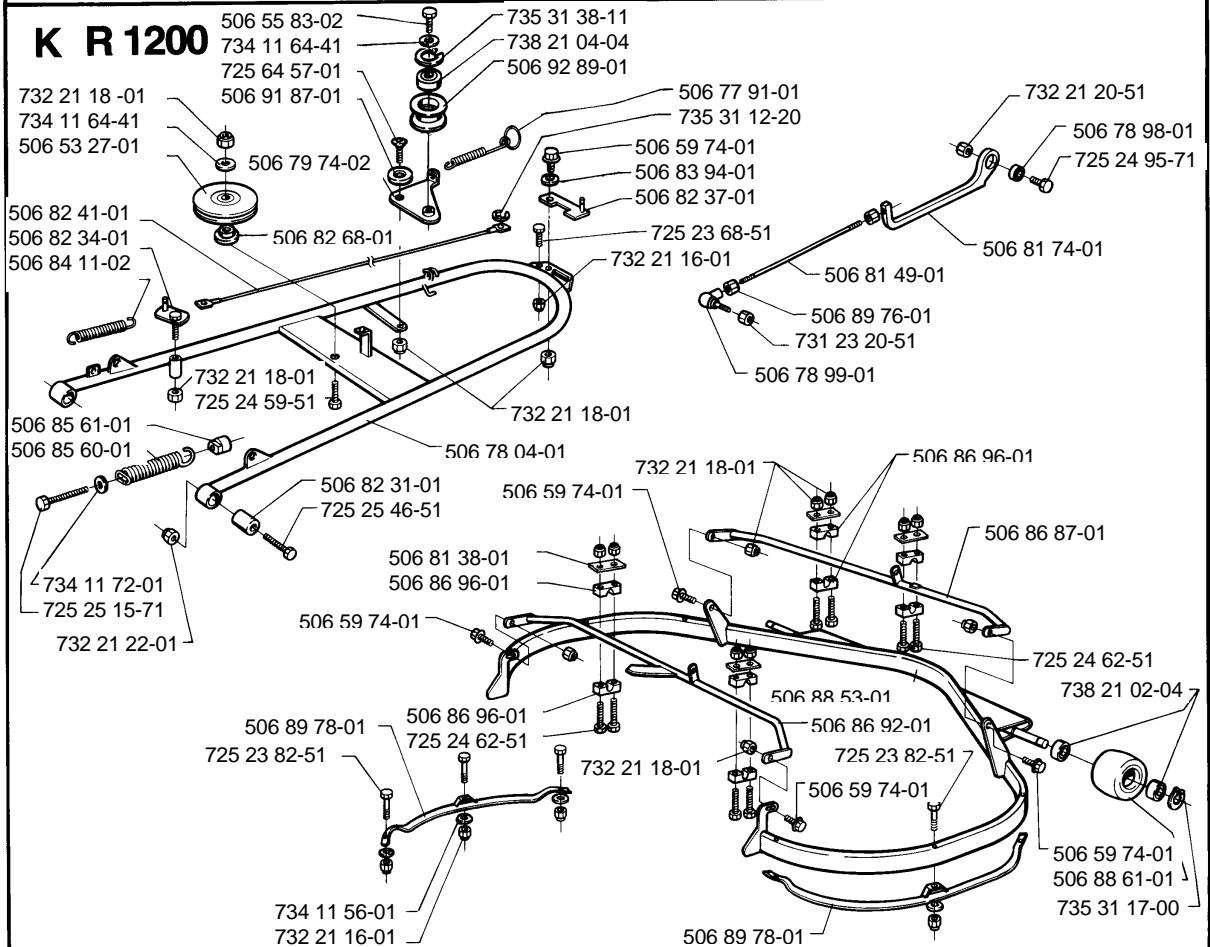

J

*compl 506 75 11-01 Yttre. Outer. Exterior. Äusser. Ulko.
*compl 506 75 11-03 Mitten. Centre. Centre. Zentrum. Keski.

R 1200

K R 1200