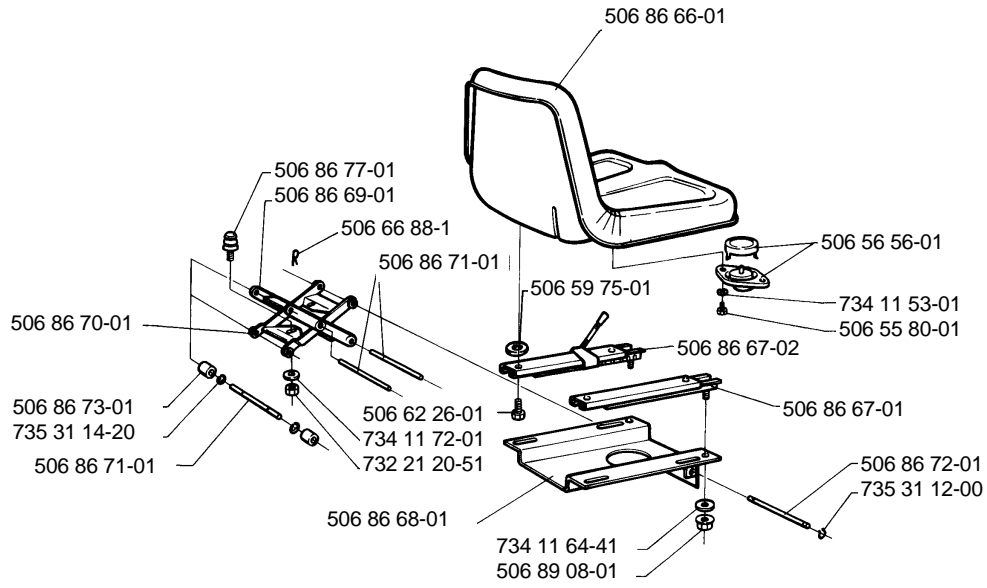

H Husqvarna

7

Rider 1000, 1030-BIOCLIP, 1200

1.1996

Spare parts

Ersatzteile

Pièces détachées

Reserve onderdelen

Repuestos

Reservdelar

A

B

*compl 506 88 67-01
**compl 506 88 70-01

C

D

E