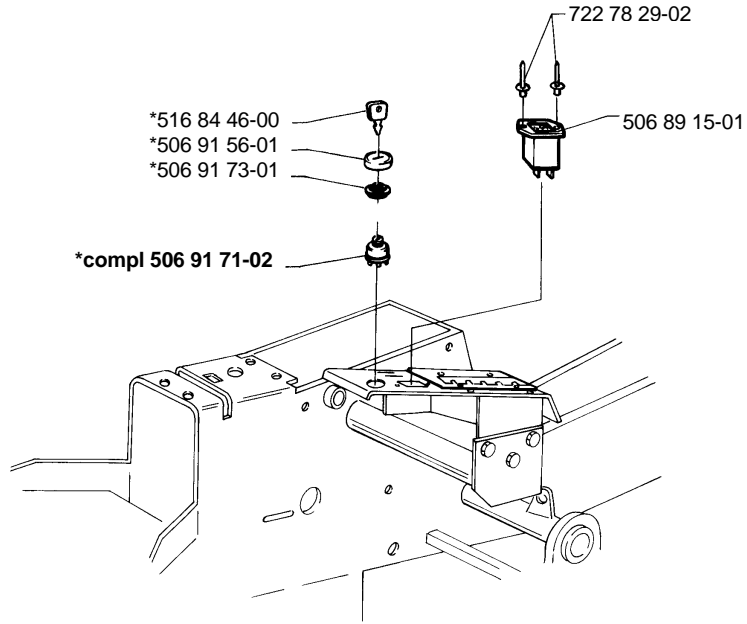

H Husqvarna

7

Rider 1000, 1030-BIOCLIP, 1200

1.1996

Spare parts

Ersatzteile

Pièces détachées

Reserve onderdelen

Repuestos

Reservdelar

A

B

*compl 506 88 67-01
**compl 506 88 70-01

C

D

E