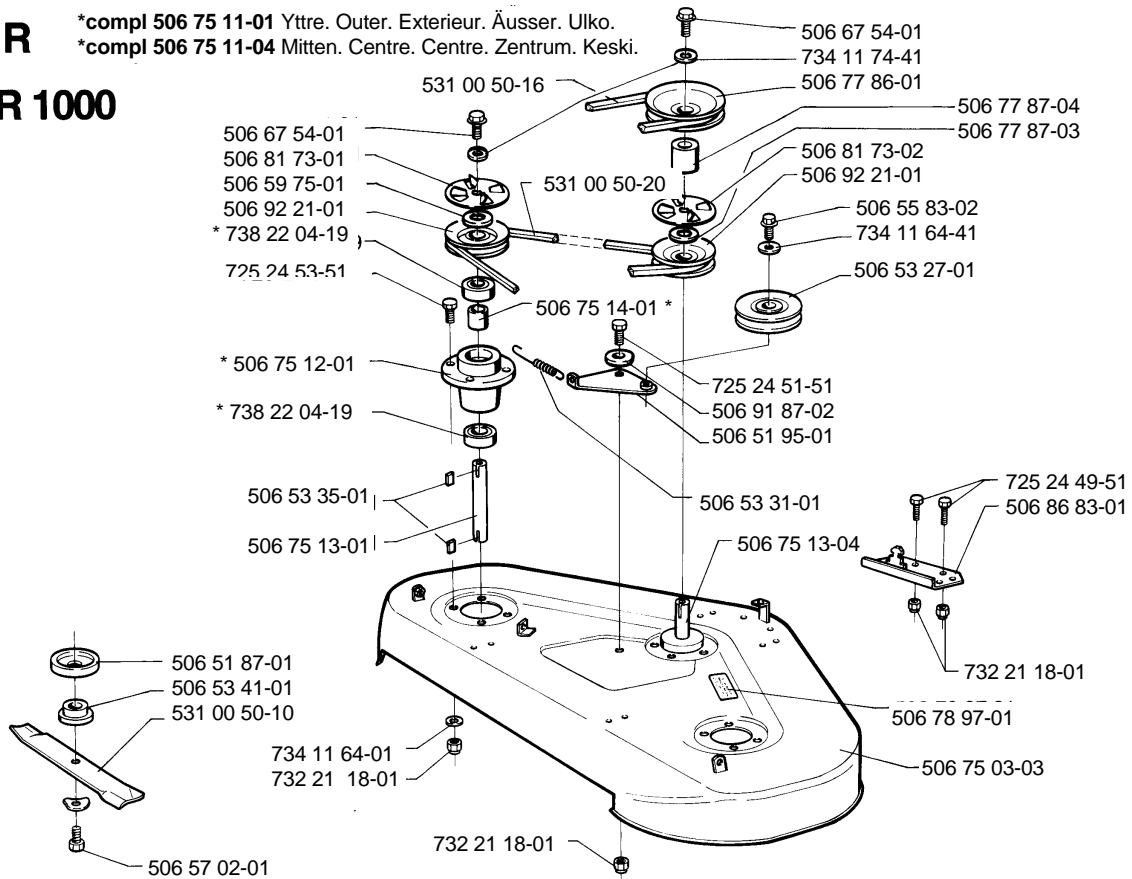

R

*compl 506 75 11-01 Yttre. Outer. Exterieur. Äusser. Ulko.
*compl 506 75 11-04 Mitten. Centre. Centre. Zentrum. Keski.

R 1000