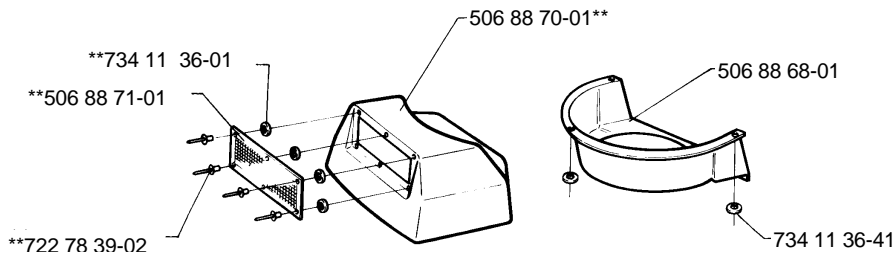

H Husqvarna

7

Rider 1000, 1030-BIOCLIP, 1200

1.1996

Spare parts

Ersatzteile

Pièces détachées

Reserve onderdelen

Repuestos

Reservdelar

A

B

*compl 506 88 67-01
**compl 506 88 70-01

C

D

E