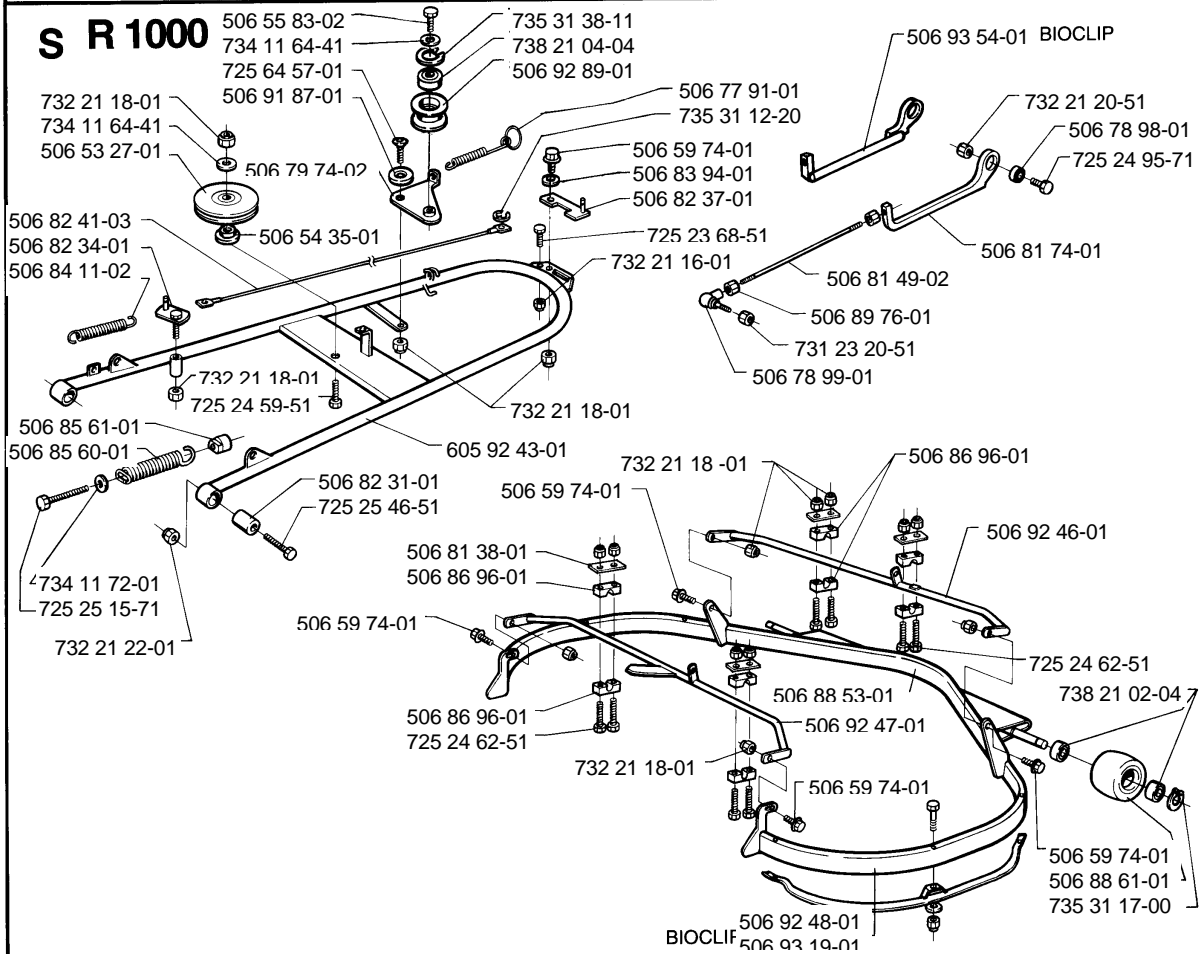

H Husqvarna

7

Rider 1000, 1030-BIOCLIP, 1200

1.1996

Spare parts

Ersatzteile

Pièces détachées

Reserve onderdelen

Repuestos

Reservdelar

A

B

*compl 506 88 67-01
**compl 506 88 70-01

C

D

E

R

*compl 506 75 11-01 Yttre. Outer. Exterieur. Äusser. Ulko.
*compl 506 75 11-04 Mitten. Centre. Centre. Zentrum. Keski.

R 1000

S R 1000

T CAT

*compl 506 93 24-01

U

*compl 506 75 11-05 (a)
*compl 506 75 11-04 (b)