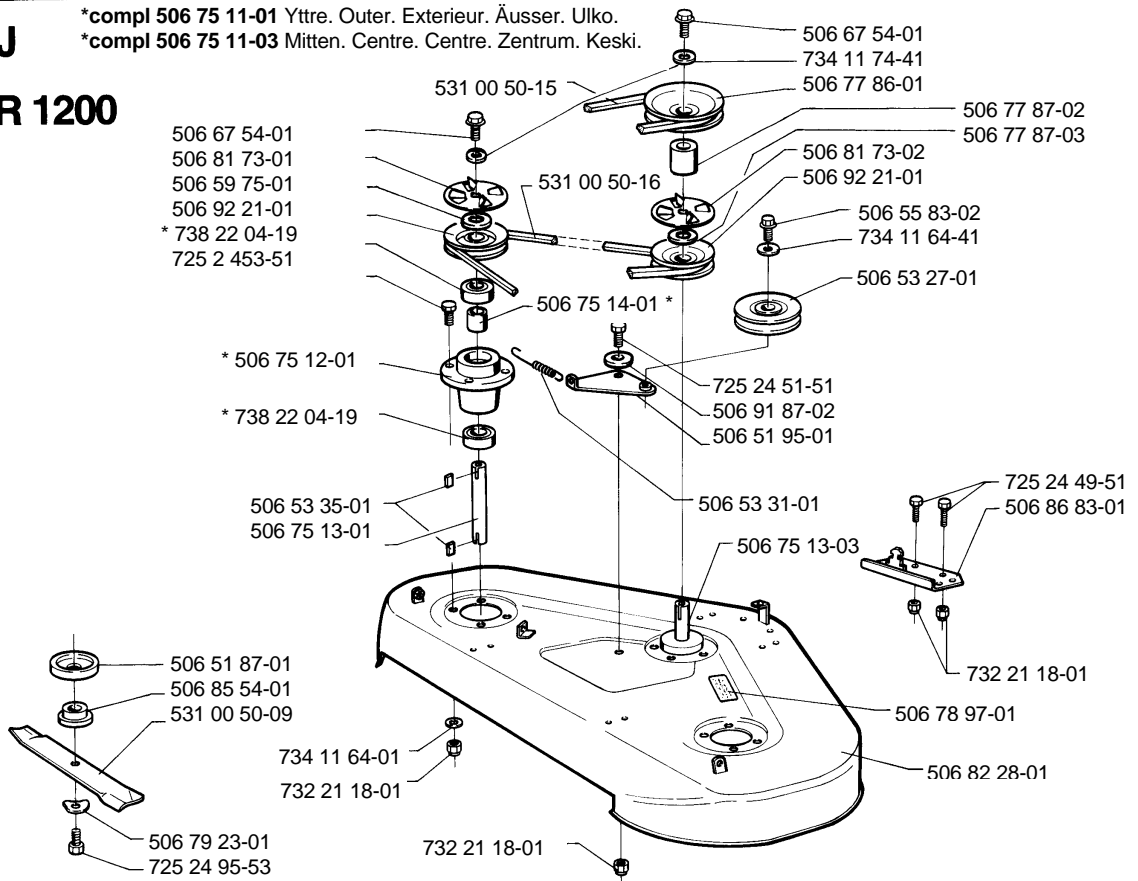

J

*compl 506 75 11-01 Yttre. Outer. Exterior. Äusser. Ulko.
*compl 506 75 11-03 Mitten. Centre. Centre. Zentrum. Keski.

R 1200