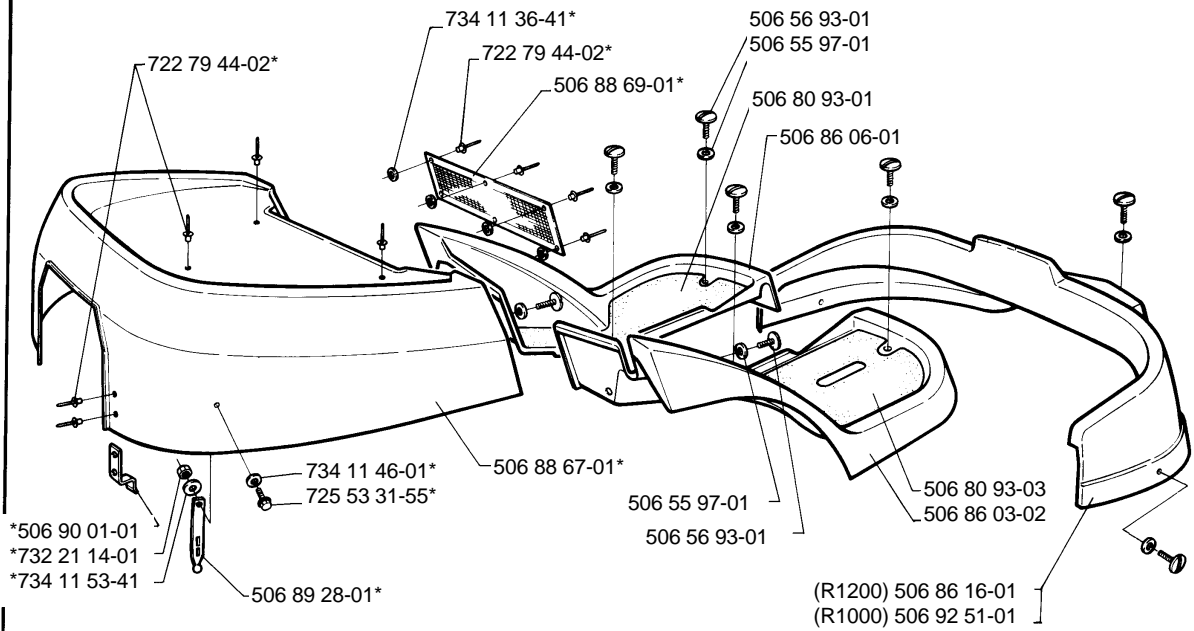

H Husqvarna

7

Rider 1000, 1030-BIOCLIP, 1200

1.1996

Spare parts

Ersatzteile

Pièces détachées

Reserve onderdelen

Repuestos

Reservdelar

A

B

*compl 506 88 67-01
**compl 506 88 70-01

C

D

E