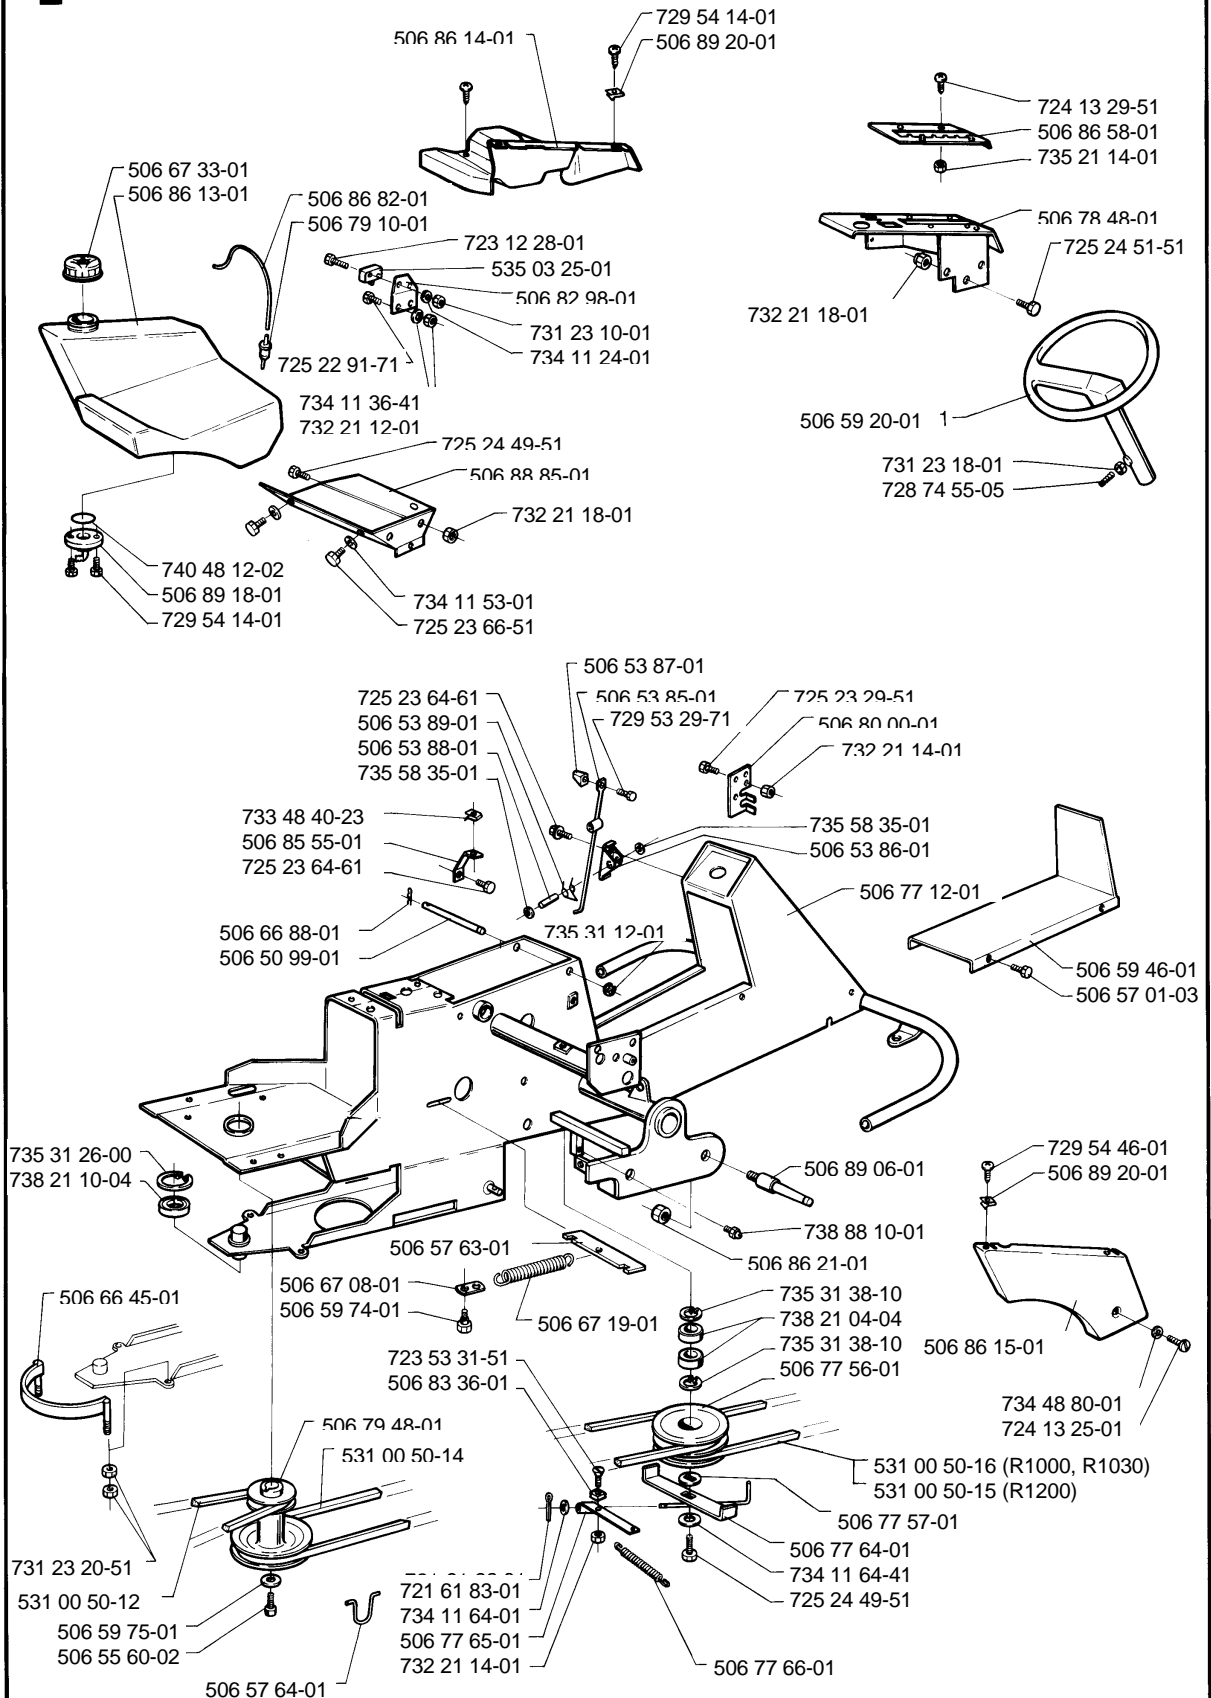

H Husqvarna

7

Rider 1000, 1030-BIOCLIP, 1200

1.1996

Spare parts

Ersatzteile

Pièces détachées

Reserve onderdelen

Repuestos

Reservdelar

A

B

*compl 506 88 67-01
**compl 506 88 70-01

C

D

E